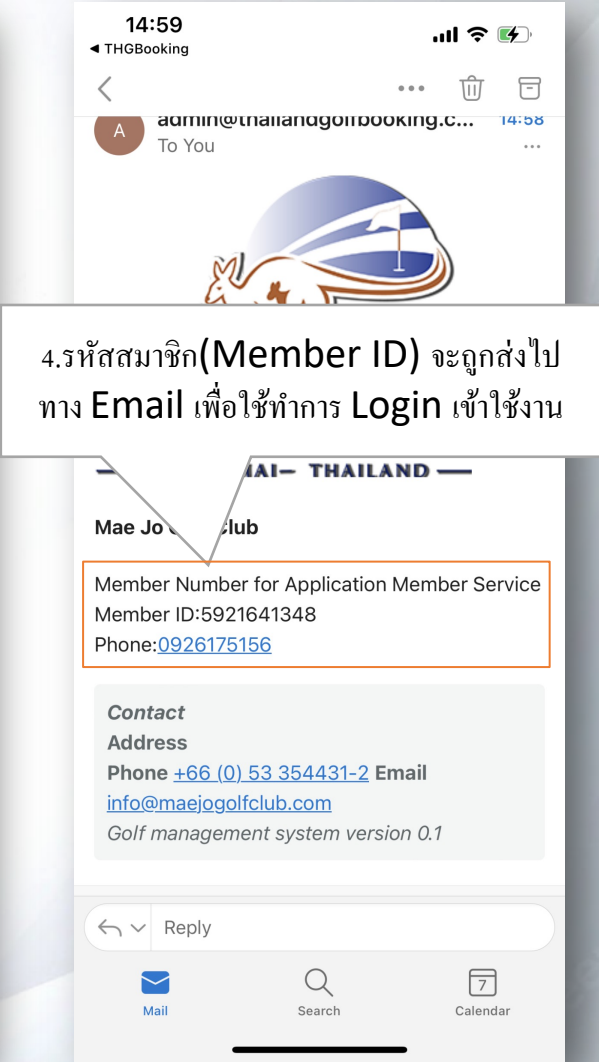

คู่มือการใช้งาน

การล็อกอินเข้าสู่ระบบ

2.กรอกเบอร์โทรของคุณเพื่อเข้าในงาน (Register & Login)

การสร้างรหัส PIN

เบอร์ที่ลงทะเบียนเป็นครั้งแรกจะต้องตั้งค่า Pin ก่อนเข้าใช้งาน

การลงทะเบียนสมาชิกสนามกอล์ฟ (Register Member)

การเข้าใช้งานสนามกอล์ฟ

เมนูต่าง ๆ

15:00 Mae Jo Golf Club

on September 2022
After Midday Minimum 3
golfers per group receive
special offer | **1,200.-**
Per Golfer

จอง

ข้อมูลการจอง ทั้งหมด

08/04/2023 08:24(A)