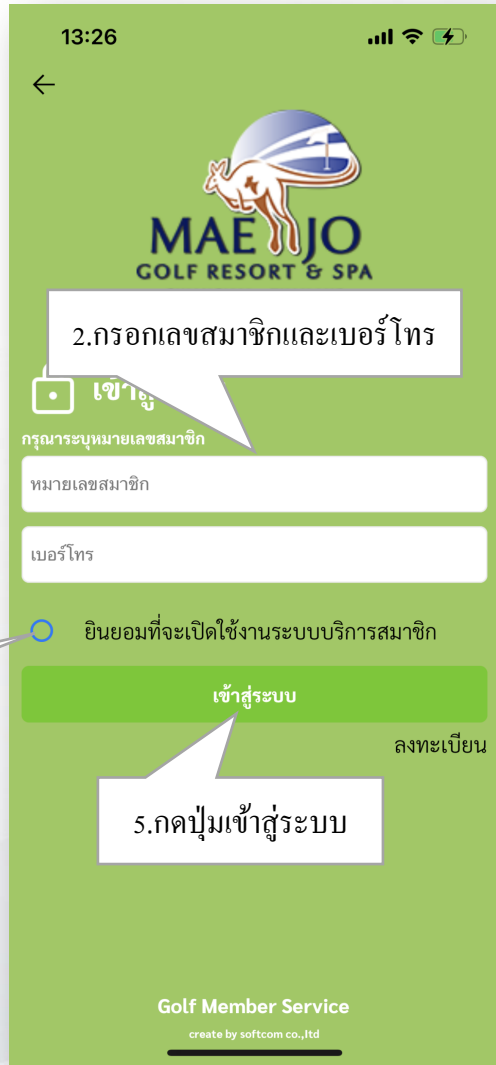

คู่มือการใช้งาน

การล็อกอินเข้าสู่ระบบ

2.กรอกเบอร์โทรของคุณเพื่อเข้าในงาน (Register & Login)

การสร้างรหัส PIN

เบอร์ที่ลงทะเบียนเป็นครั้งแรกจะต้องตั้งค่า Pin ก่อนเข้าใช้งาน

การลงทะเบียนสมาชิกสนามกอล์ฟ (Register Member)

การเข้าใช้งานสนามกอล์ฟ

เมนูต่าง ๆ

15:00 Mae Jo Golf Club

on September 2022
After Midday Minimum 3
golfers per group receive
special offer | **1,200.-**
Per Golfer

จอง

ข้อมูลการจอง ทั้งหมด

08/04/2023 08:24(A)