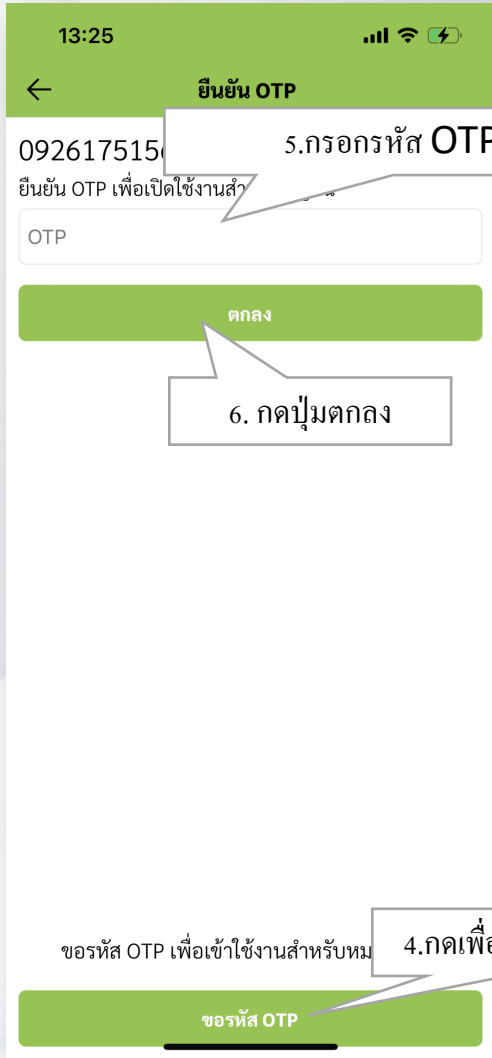

คู่มือการใช้งาน

การล็อกอินเข้าสู่ระบบ

2.กรอกเบอร์โทรของคุณเพื่อเข้าในงาน (Register & Login)

การสร้างรหัส PIN

เบอร์ที่ลงทะเบียนเป็นครั้งแรกจะต้องตั้งค่า Pin ก่อนเข้าใช้งาน

การลงทะเบียนสมาชิกสนามกอล์ฟ (Register Member)

การเข้าใช้งานสนามกอล์ฟ

เมนูต่าง ๆ

15:00 Mae Jo Golf Club

on September 2022
After Midday Minimum 3
golfers per group receive
special offer | **1,200.-**
Per Golfer

จอง

ข้อมูลการจอง ทั้งหมด

08/04/2023 08:24(A)