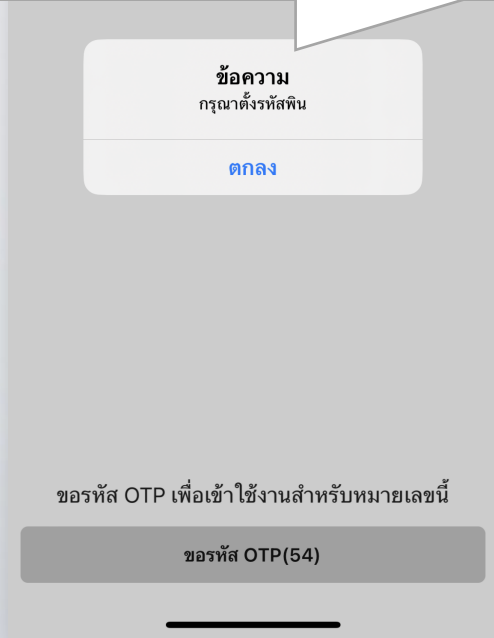

คู่มือการใช้งาน

การล็อกอินเข้าสู่ระบบ

2.กรอกเบอร์โทรของคุณเพื่อเข้าในงาน (Register & Login)

การสร้างรหัส PIN

เบอร์ที่ลงทะเบียนเป็นครั้งแรกจะต้องตั้งค่า Pin ก่อนเข้าใช้งาน

การลงทะเบียนสมาชิกสนามกอล์ฟ (Register Member)

การเข้าใช้งานสนามกอล์ฟ

เมนูต่าง ๆ

15:00 Mae Jo Golf Club

on September 2022
After Midday Minimum 3
golfers per group receive
special offer | **1,200.-**
Per Golfer

จอง

ข้อมูลการจอง ทั้งหมด

08/04/2023 08:24(A)