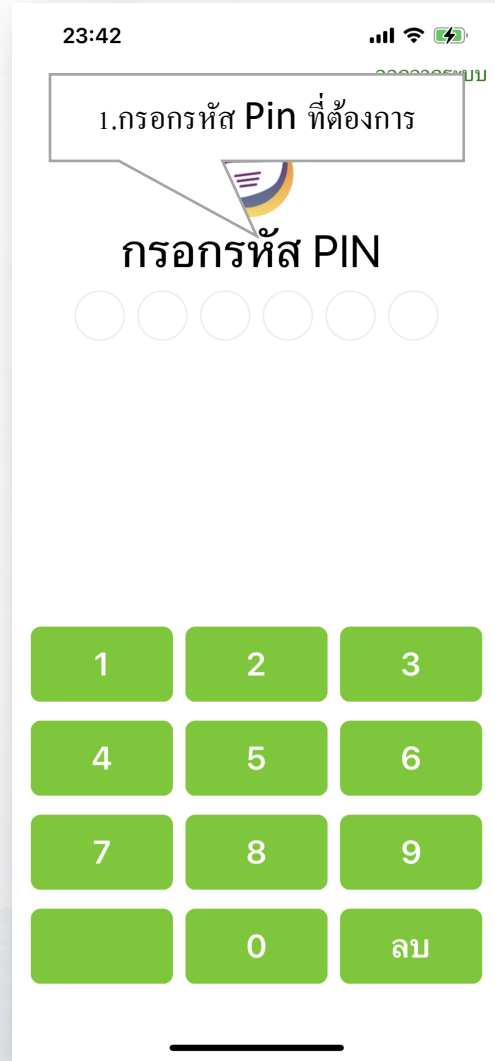

คู่มือการใช้งาน

การล็อกอินเข้าสู่ระบบ

2.กรอกเบอร์โทรของคุณเพื่อเข้าในงาน (Register & Login)

การสร้างรหัส PIN

เบอร์ที่ลงทะเบียนเป็นครั้งแรกจะต้องตั้งค่า Pin ก่อนเข้าใช้งาน

การลงทะเบียนสมาชิกสนามกอล์ฟ (Register Member)