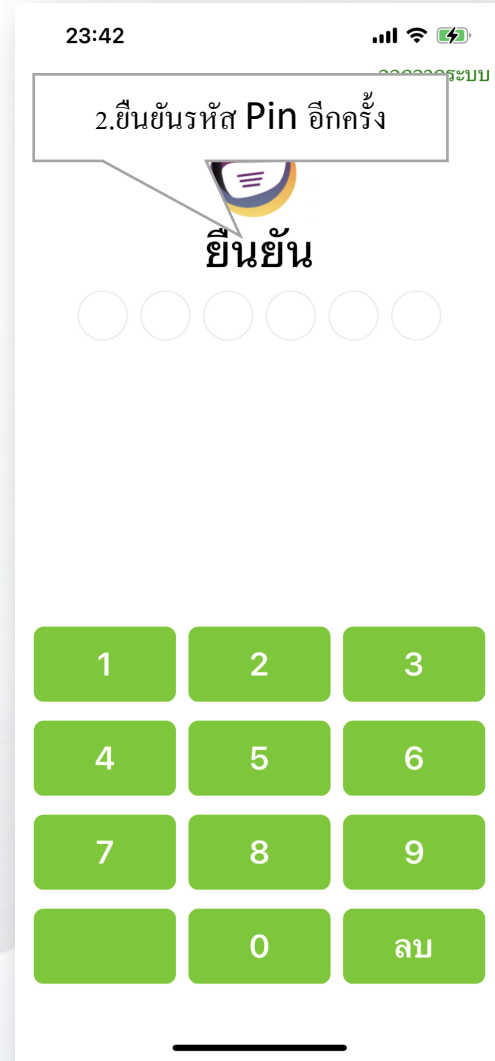

คู่มือการใช้งาน

การล็อกอินเข้าสู่ระบบ

2.กรอกเบอร์โทรของคุณเพื่อเข้าในงาน (Register & Login)

การสร้างรหัส PIN

เบอร์ที่ลงทะเบียนเป็นครั้งแรกจะต้องตั้งค่า Pin ก่อนเข้าใช้งาน

การลงทะเบียนสมาชิกสนามกอล์ฟ (Register Member)