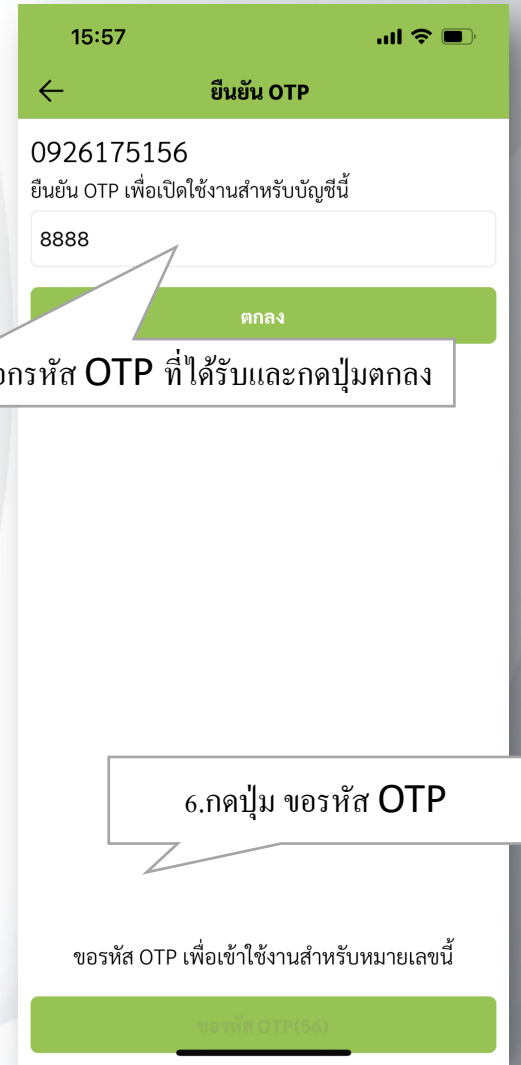

การเข้าใช้งานสนามกอล์ฟ