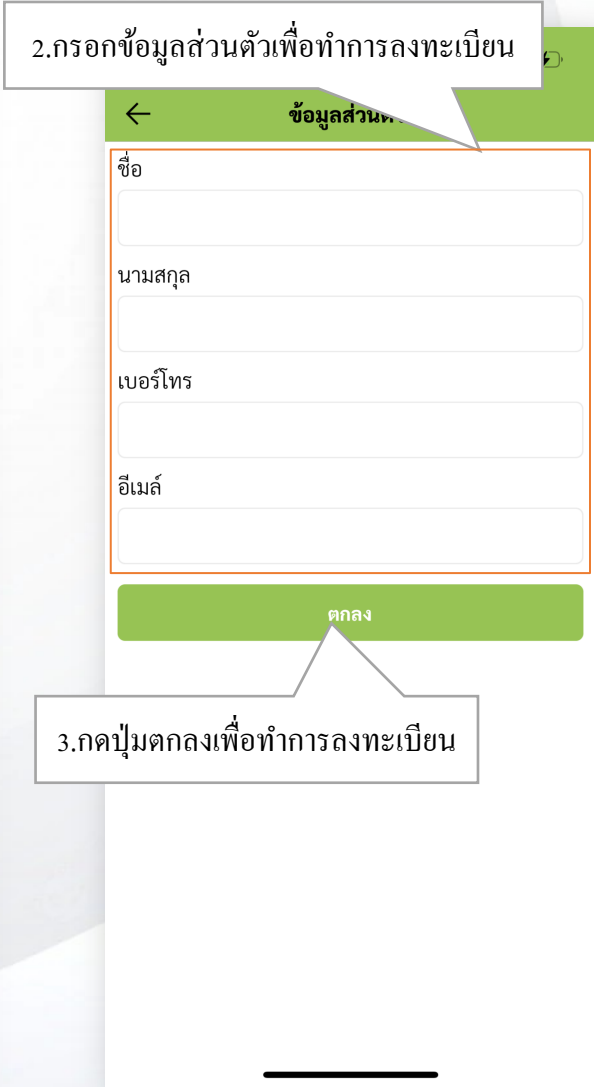

คู่มือการใช้งาน

การล็อกอินเข้าสู่ระบบ

2.กรอกเบอร์โทรของคุณเพื่อเข้าในงาน (Register & Login)

การสร้างรหัส PIN

เบอร์ที่ลงทะเบียนเป็นครั้งแรกจะต้องตั้งค่า Pin ก่อนเข้าใช้งาน

การลงทะเบียนสมาชิกสนามกอล์ฟ (Register Member)

การเข้าใช้งานสนามกอล์ฟ

เมนูต่าง ๆ

15:00 Mae Jo Golf Club

on September 2022
After Midday Minimum 3
golfers per group receive
special offer | **1,200.-**
Per Golfer

จอง

ข้อมูลการจอง ทั้งหมด

08/04/2023 08:24(A)